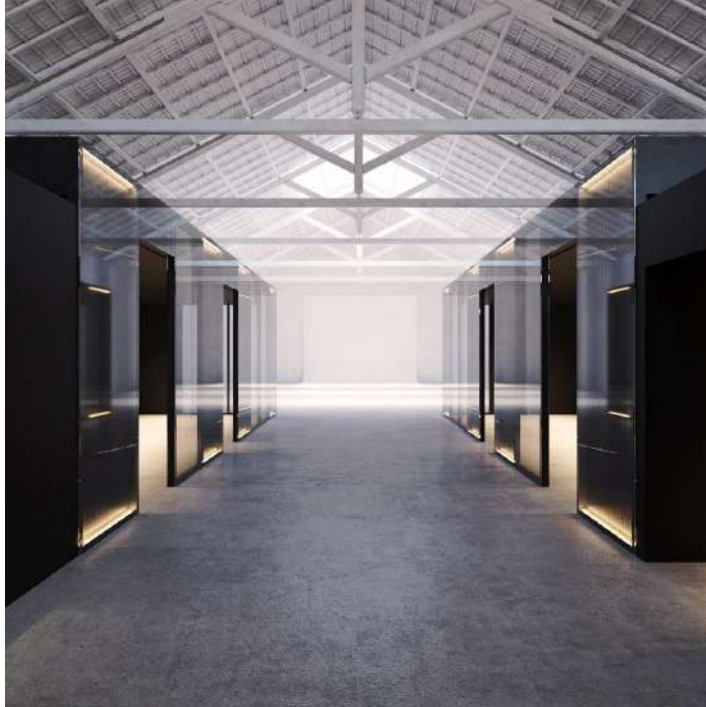

TUSET
MANHATTAN

Tus ideas en nuestro espacio

Tuset Manhattan

Tuset Manhattan es una nave industrial reformada situada en la calle Aragó, a dos manzanas de la Sagrada Familia, en pleno centro de Barcelona.

Un espacio único, elegante, amplio, luminoso y cuidado hasta el último detalle. Más de 400 m² donde poder hacer realidad todas tus ideas.

Consta de una sala principal de 240m², cocina equipada y 3 salas independientes para reuniones, catering, guardarrope o lo que puedas necesitar.

Eventos

Tuset Manhattan es ideal para realizar todo tipo de eventos, reuniones corporativas, teambuildings, workshops, rodajes, formaciones, presentaciones de coches y todo lo que puedas llegar a imaginar.