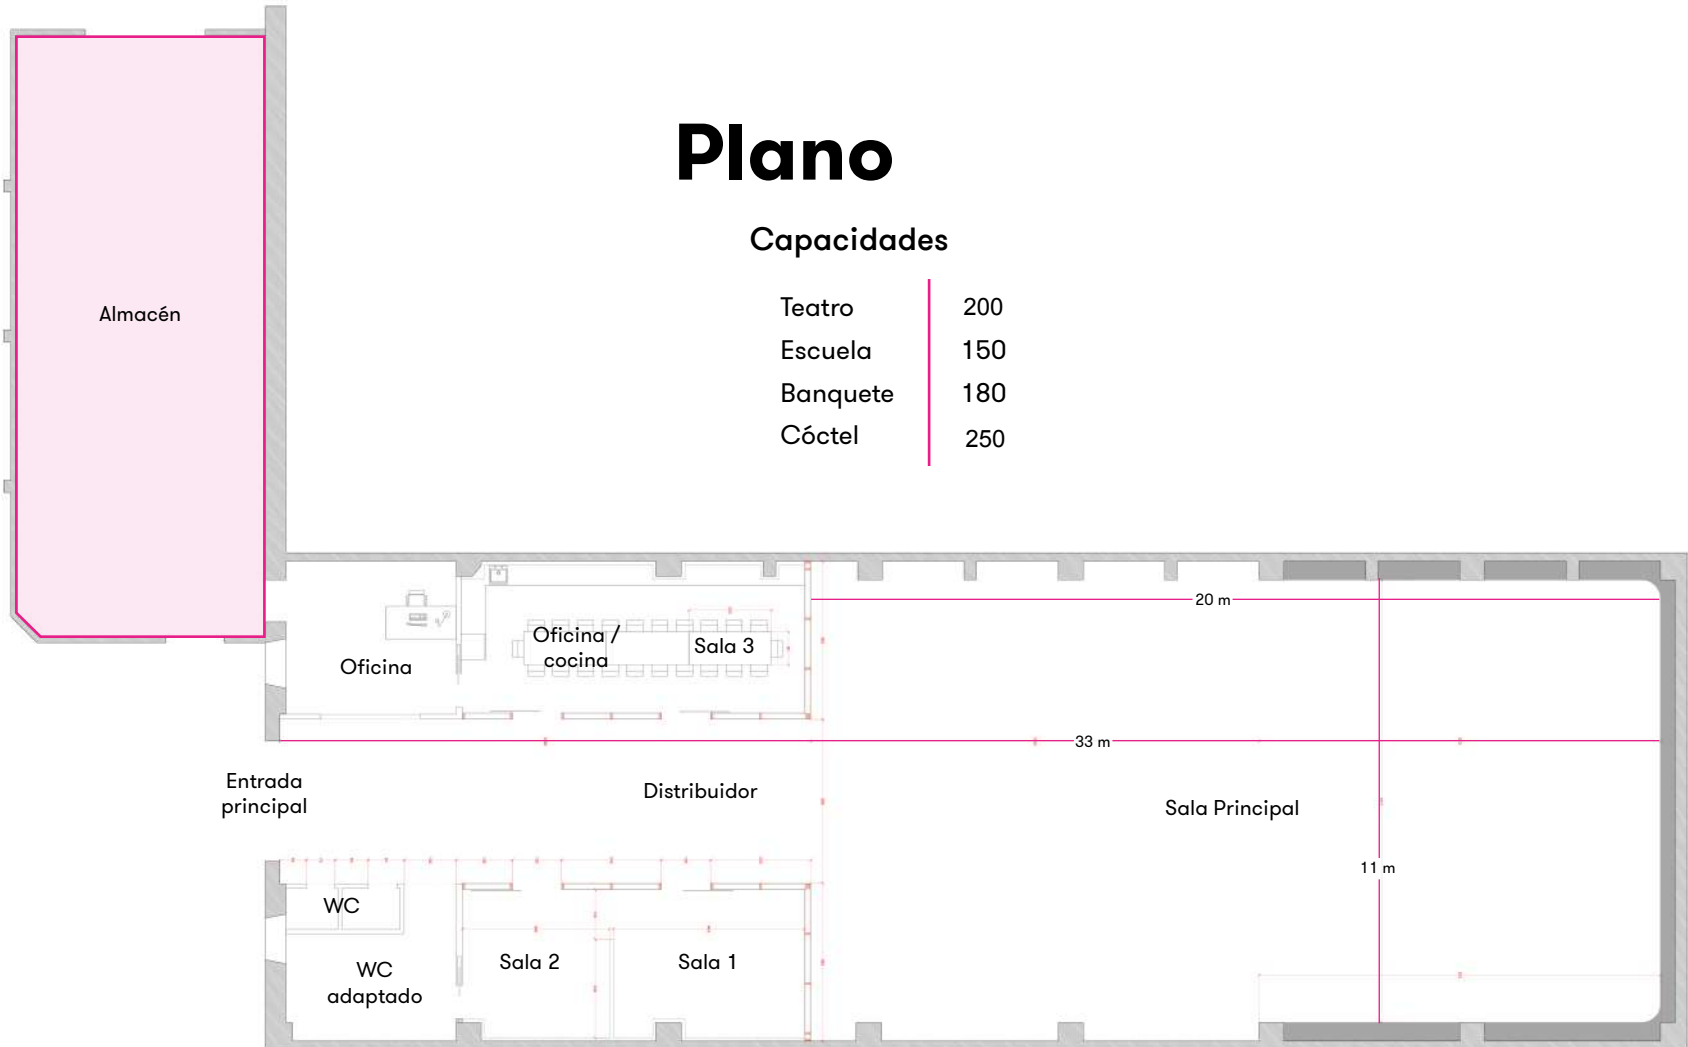

Un espacio único, elegante, amplio, luminoso y cuidado hasta el último detalle. Más de 400 m² donde poder hacer realidad todas tus ideas.

Consta de una sala principal de 240m², cocina equipada y 3 salas independientes para reuniones, catering, guardarrope o lo que puedas necesitar.

Plano

Capacidades

Teatro	200
Escuela	150
Banquete	180
Cóctel	250

TUSET

SPACES